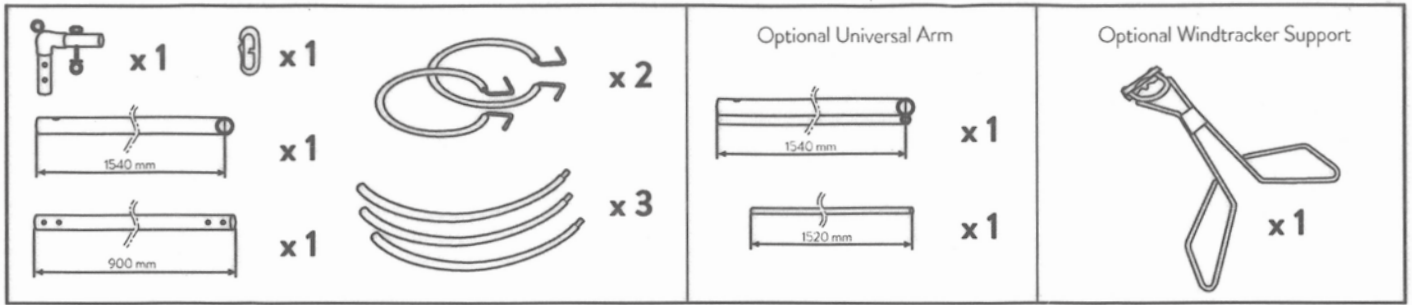

FORMENTA WINDTRACKER

Installation Instructions - Montage Anleitung - Mode d'assemblage
 Instruções para instalação - Betjeningsvejledning - Monteringsanvisning

FORMENTA

Box 525, 331 25 Värnamo, Sweden

+46 (0)370 - 692550