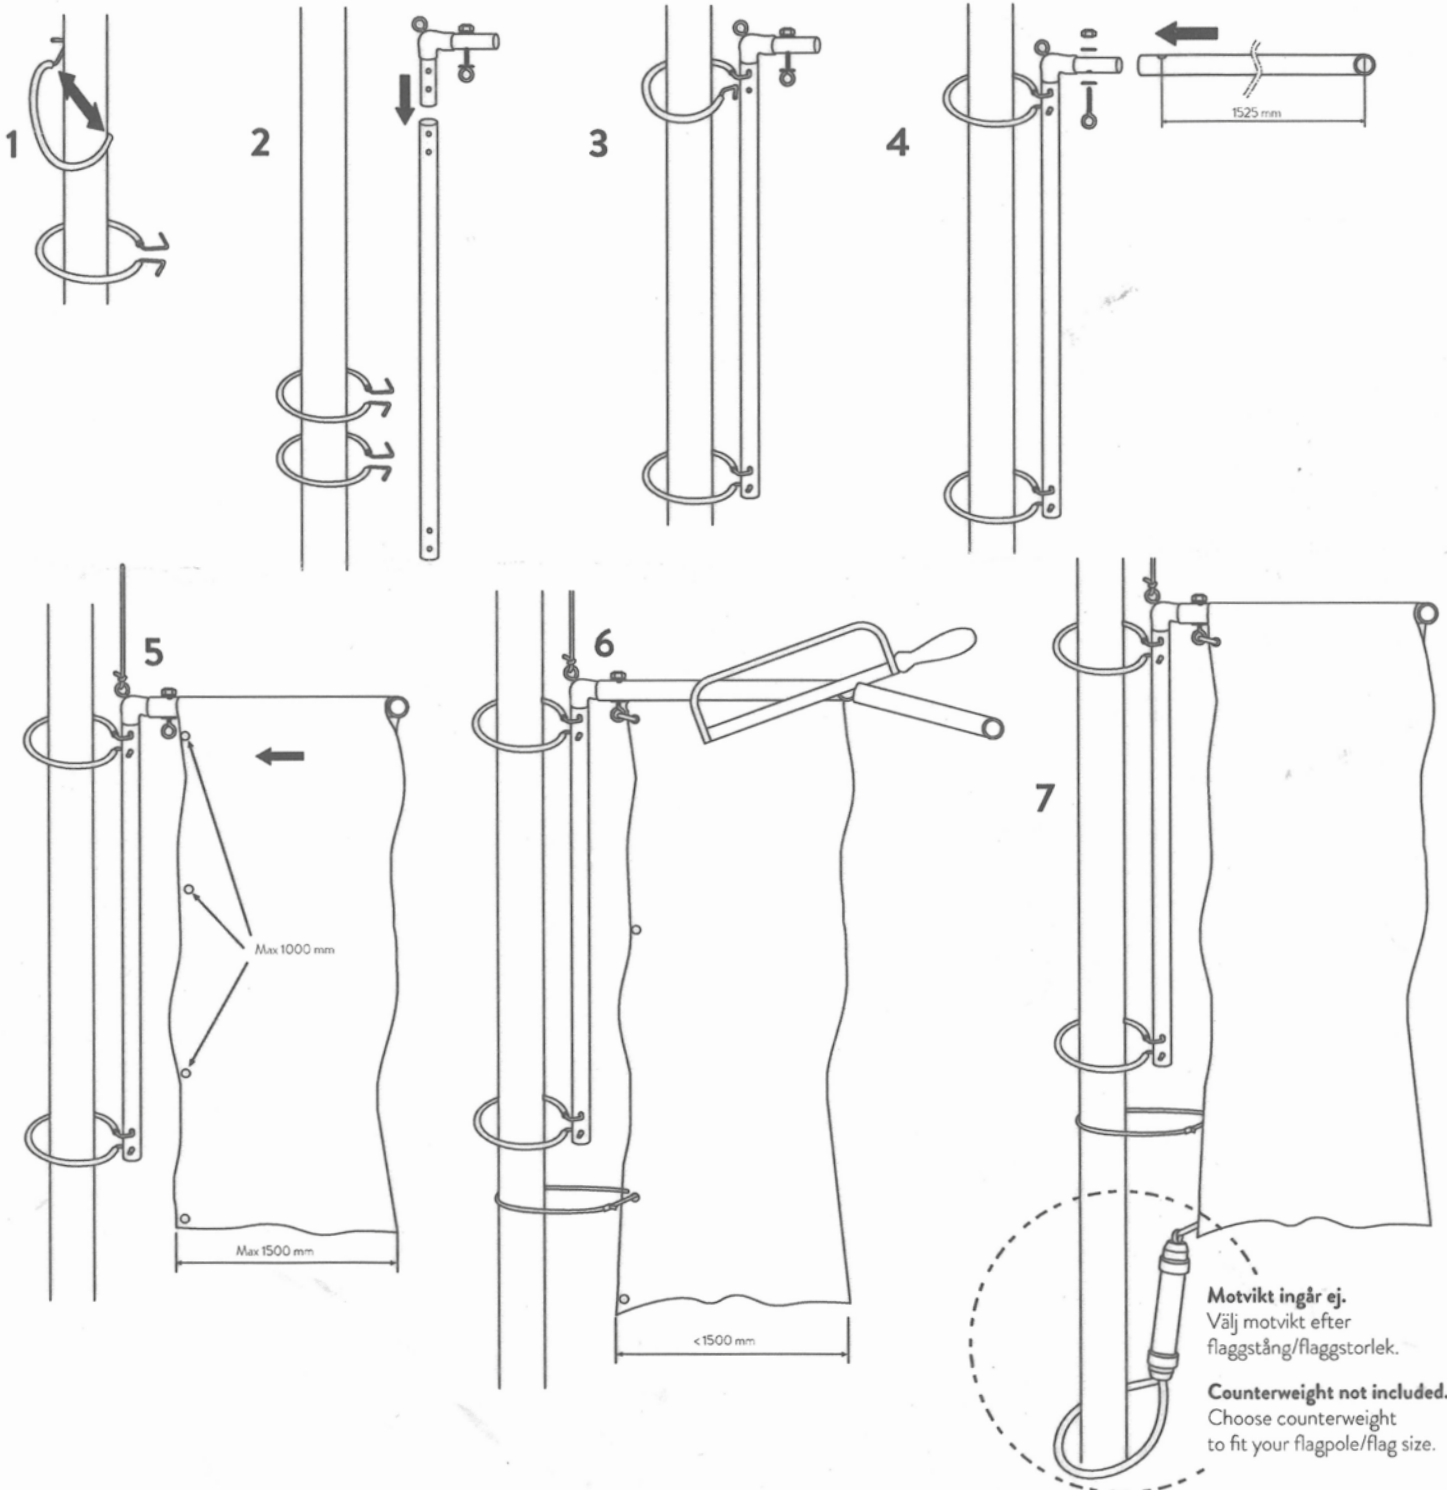

FORMENTA WINDTRACKER

Installation Instructions - Montage Anleitung - Mode d'assemblage
 Instruções para instalação - Betjeningsvejledning - Monteringsanvisning

FORMENTA

Box 525, 331 25 Värnamo, Sweden

+46 (0)370 - 692550